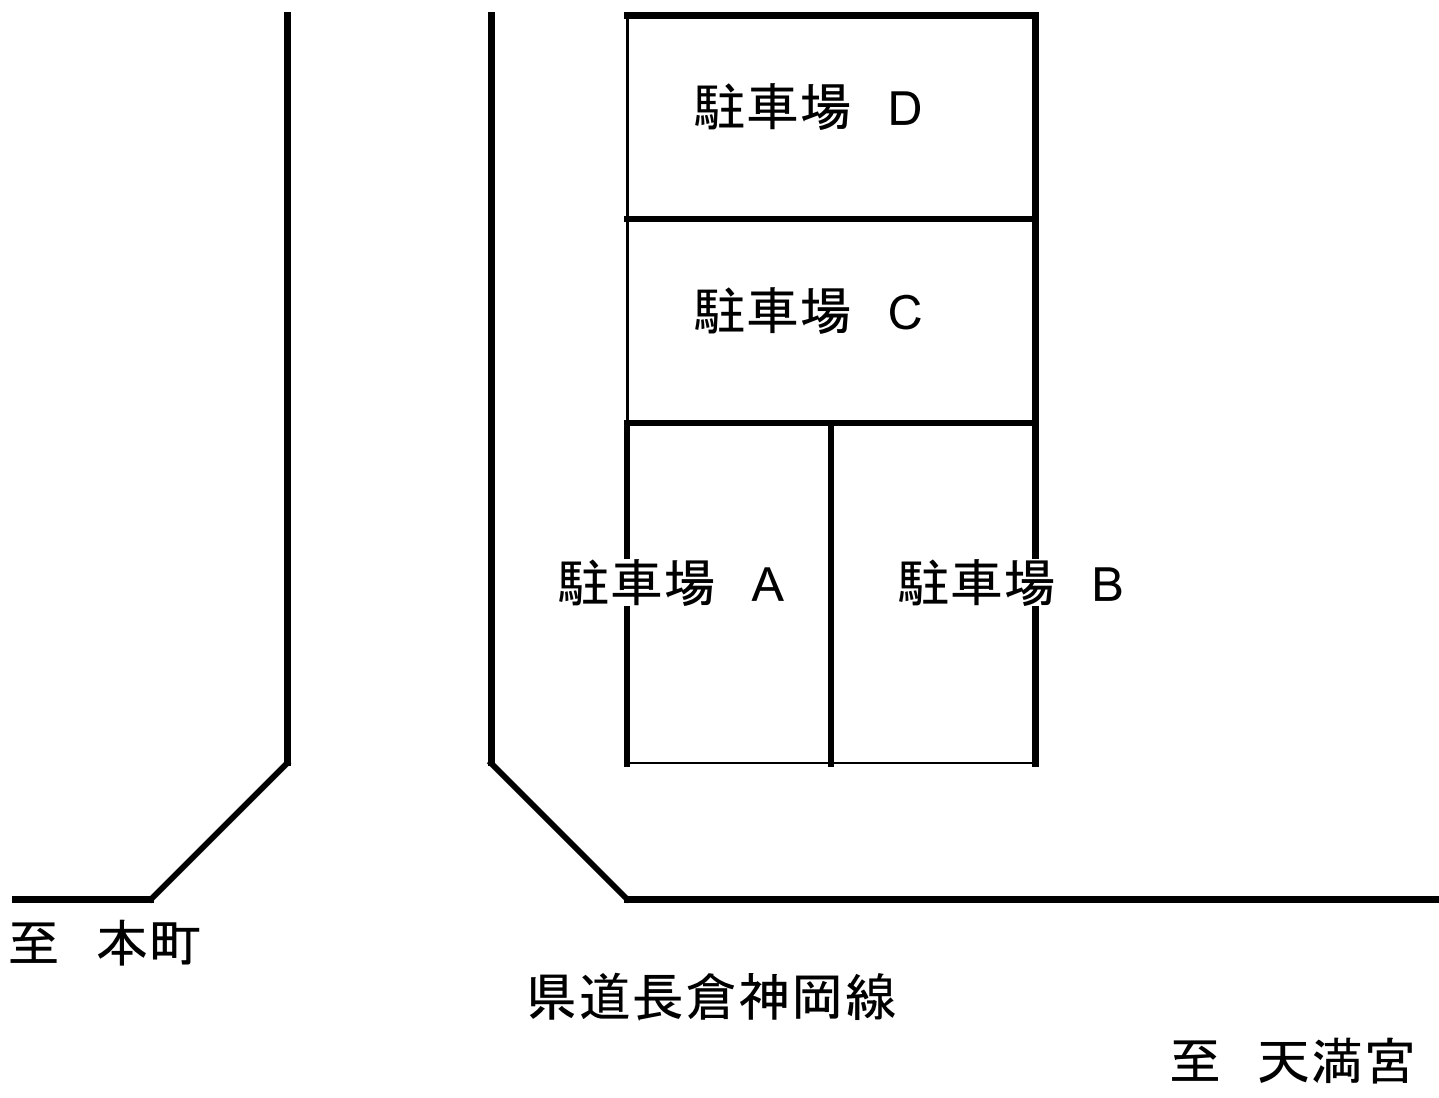

朝浦駐車場

住所：飛驒市神岡町朝浦1009-15

駐車代金：A・B 月額 7,000円

C・D 月額 6,000円

== 管理先 ==

有限会社 シンエイ地所 0577-73-6211